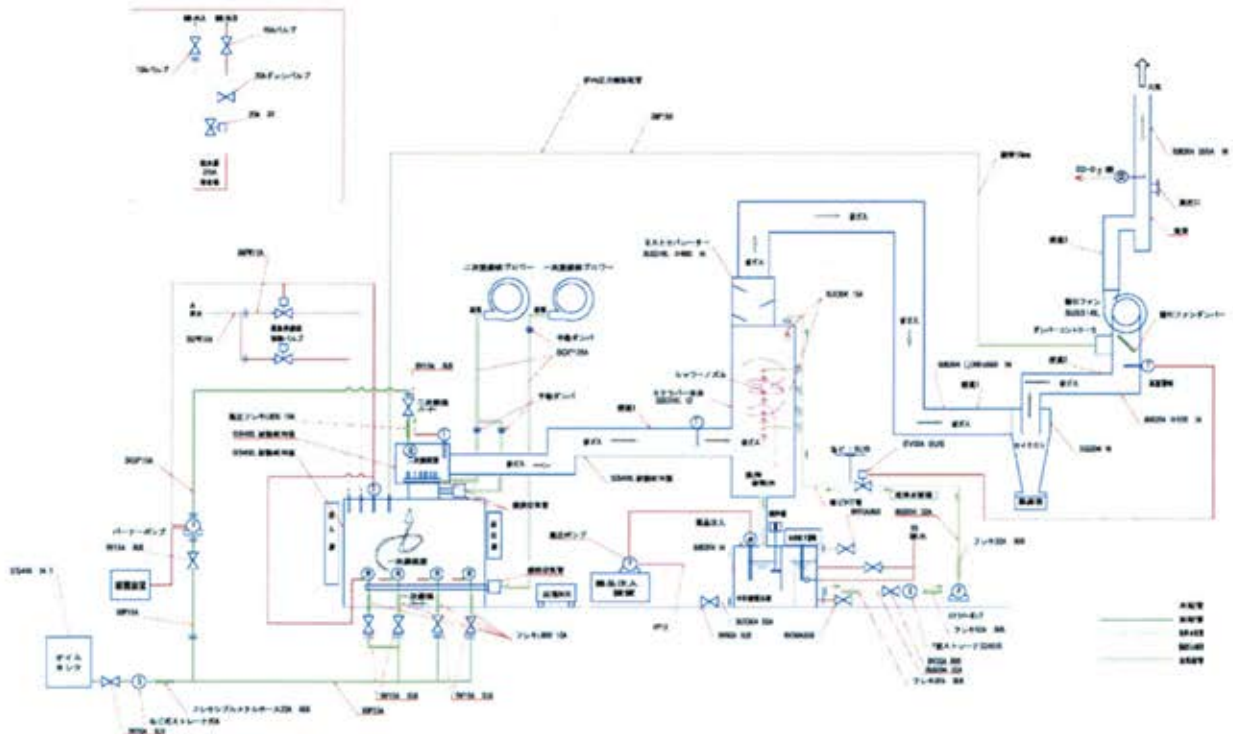

バッチ式大型家畜用焼却炉

MAL-21-OS型

- ◎成牛体一頭 丸ごと焼却
- ◎写真は排ガス処理設備(オプション)付
- ◎ウインチ引込式
- ◎焼却能力180kg/時間

【燃焼中の状態】

【設備フロー図】

ダイオキシン類対策特別措置法適合品

株式会社 MEIRIN

〒542-0081 大阪府大阪市中央区南船場3-12-21 心斎橋プラザビル新館4階